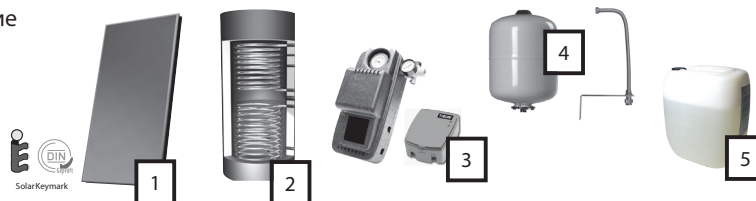

*All prices net in euro, exclusive of VAT. Installation and mounting components not included in special price. Promotion period: until 31 July 2011 and as long as stocks last. Supply period: 1 March to 31 July 2011. Special price applies for deliveries, billing and connection in this period. Actual items may differ from those illustrated. We reserve the right to make changes. Errors and omissions excepted.