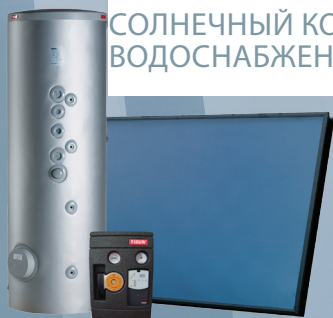

NET PROMOTION СОЛНЕЧНЫЕ СИСТЕМЫ

СОЛНЕЧНЫЙ КОМПЛЕКТ ДЛЯ ГОРЯЧЕГО
ВОДОСНАБЖЕНИЯ SWS