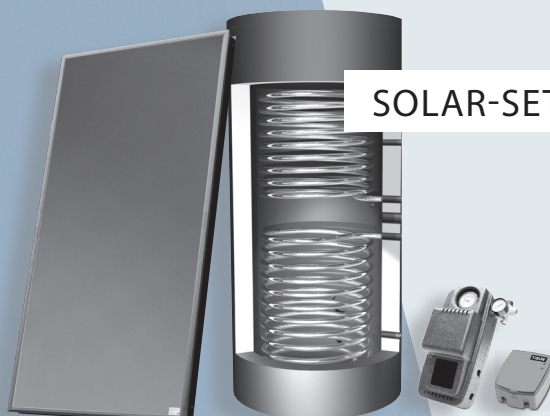

ЦЕНЫ ОТ € 795,-

SOLAR-SET basic

ЦЕНЫ ОТ € 1.165,-

СОЛНЕЧНЫЙ КОМПЛЕКТ ДЛЯ ГОРЯЧЕГО ВОДОСНАБЖЕНИЯ SWS

TISUN®

Комплект	Накопитель с изоляцией	Солнечная станция	Коллекторы	Артикул номер	Цена нетто*
SWS 2S / BEK 125	BE-SSPK 125-HE	SFRE 25	1 x FM-S 2,0 - 2,00 m ²	1320452	925,-
SWS 2S / BEK 160	BE-SSPK 160-HE	SFRE 25	1 x FM-S 2,0 - 2,00 m ²	1320454	975,-
SWS 2W / BEK 200	BE-SSPK 200-HE	SFRE 25	1 x FM-S 2,0 - 2,00 m ²	1320457	985,-
SWS 4S / BEK 200	BE-SSPK 200-HE	SFRE 25	2 x FM-S 2,0 - 4,00 m ²	1320458	1.245,-
SWS 2,5S / BE 200 / SFRE	BE-SSP-2R 200	SFRE 25	1 x FM-S 2,5 - 2,55 m ²	1320476	1.175,-
SWS 4S / BE 300 / SFRE	BE-SSP-2R 300	SFRE 25	2 x FM-S 2,0 - 4,00 m ²	1320460	1.535,-
SWS 5S / BE 300 / SSR	BE-SSP-2R 300	SSR 25	2 x FM-S 2,5 - 5,10 m ²	1320500	1.695,-
SWS 5S / BE 400 / SSR	BE-SSP-2R 400	SSR 25	2 x FM-S 2,5 - 5,10 m ²	1320502	1.905,-
SWS 7,5S / BE 400 / SSR	BE-SSP-2R 400	SSR 25	3 x FM-S 2,5 - 7,65 m ²	1320504	2.265,-
SWS 7,5W / BE 500 / SSR	BE-SSP-2R 500	SSR 25	3 x FM-S 2,5 - 7,65 m ²	1320507	2.365,-
SWS 10S / BE 500 / SSR	BE-SSP-2R 500	SSR 25	4 x FM-S 2,5 - 10,20 m ²	1320508	2.655,-

Все SWS комплекты включают следующие компоненты:

- 1) Модульный коллектор FM-S/ FM-W 2,0 м² или 2,5 м²
- 2) Накопитель BE-SSPK или BE-SSP-2R3) Solar station SFRE 25 или SSR 25
- 3) Солнечная станция SFRE 25 или SSR 25
- 4) Расширительный бак SAG 18R или SAG 25R
- 5) Кран-смеситель BMW
- 6) Антифриз-концентрат

Все SOLAR-SET basic комплекты включают следующие компоненты:

- 1) Модульный коллектор FM-S 2,5 м²
- 2) Накопитель BE-SSP-E
- 3) Солнечная станция SFBL 25
- 4) Расширительный бак
- 5) Антифриз-концентрат