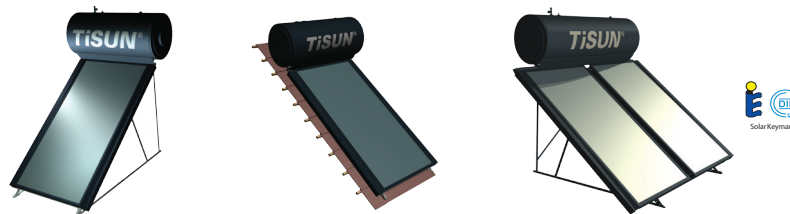

ГЕЛИОСИСТЕМА ДЛЯ ГВС SFS

Комплект	Накопитель с изоляцией	Солнечная станция	Коллекторы	Артикул номер	Цена нетто*
SFS 4S/ FS 375	FS 375/1R	SFRE 25	2 x FM-S 2,0 - 4,00 m ²	1320470	1.955,-
SFS 6S/ FS 500	FS 500/1R	SFRE 25	3 x FM-W 2,0 - 6,00 m ²	1320472	2.305,-

Все SFS комплекты включают следующие компоненты:

- 1) Модульный коллектор FM-S/ FM-W 2,00 м²
- 2) Накопитель FS
- 3) Солнечная станция SFRE 25
- 4) Расширительный бак SAG 25R или SAG 33R
- 5) Кран-смеситель BMW
- 6) Антифриз-концентрат

Термосифонная система:

SOLAR-SET basic

Комплект	Накопитель с изоляцией	Солнечная станция	Коллекторы	Артикул номер	Цена нетто*
SWS 2,5S/BE 200/ SFBL25	BE-SSP-E 200	SFBL 25	1 x FM-S 2,5 - 2,55 m ²	1320554	1.165,-
SWS 5S/BE 300/ SFBL25	BE-SSP-E 300	SFBL 25	2 x FM-S 2,5 - 5,10 m ²	1320555	1.375,-
SWS 5S/BE 400/ SFBL25	BE-SSP-E 400	SFBL 25	2 x FM-S 2,5 - 5,10 m ²	1320561	1.625,-
SWS 7,5S/BE 400/ SFBL25	BE-SSP-E 400	SFBL 25	3 x FM-S 2,5 - 7,65 m ²	1320562	1.855,-
SWS 7,5S/BE 500/ SFBL25	BE-SSP-E 500	SFBL 25	3 x FM-S 2,5 - 7,65 m ²	1320556	2.015,-

Все SOLAR-SET basic комплекты включают следующие компоненты:

- 1) Модульный коллектор FM-S 2,5 м²
- 2) Накопитель BE-SSP-E
- 3) Солнечная станция SFBL 25
- 4) Расширительный бак
- 5) Антифриз-концентрат